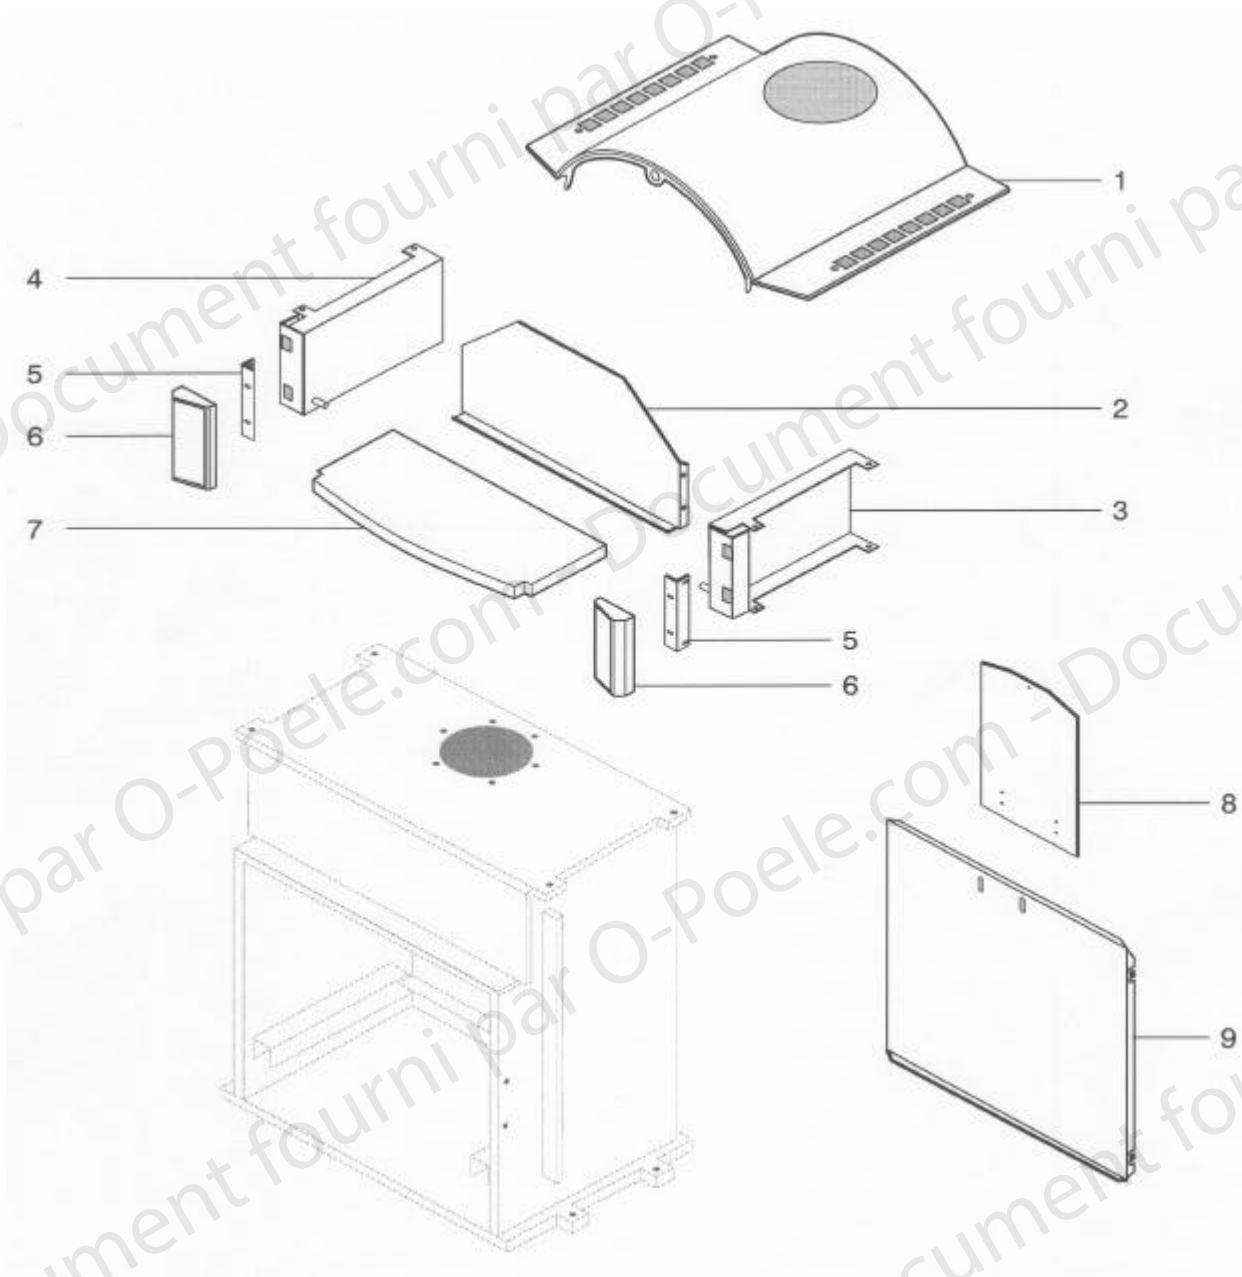

HOLZOFEN
HF3011HD - HF3013HD
ERSATZTEILE HALB GEWOLBE

HOLZOFEN
HF3011HD - HF3013HD
ERSATZTEILE HALB GEWOLBE

NR	ANZAHL	BEZEICHNUNG	REFERENZEN
1	1	Halb Gewölbe Deckel Schwarz	17347PP
1	1	Halb Gewölbe Deckel Weiß	17347PV
2	1	Hinteres Blech Warmhaltefach	17357PO
3	1	Rechte Seite Warmhaltefach	16788PO
4	1	Linke Seite Warmhaltefach	16787PO
5	2	Obere Blende Befästigung	16977PO
6	2	Obere Blende	16321--UPO
7	1	Speckstein Platte	17231
8	1	Hintere Erhöhungsblech	17581
9	1	Hintere Schutzblech	17356